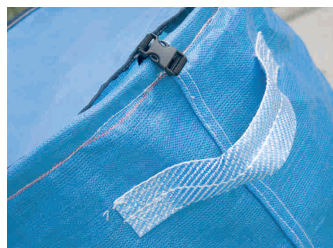

ROLLSAC®

El "MULTIUSOS" para expertos

fibcnet

CLIMESA

Sistema de cierre rápido,
cómodo y seguro.

Asas grandes para
facilitar su manipulación.

El contenido no
sobrepasa la capacidad
del contenedor.

Colores identificativos a
elección.

ROLLSAC®, por tamaño, practicidad y precio, está destinado a ser la solución idónea para la recogida selectiva de los residuos urbanos, profesionales, domésticos y también de otros envases.

El contenedor flexible, cilíndrico, plegable, reutilizable, duradero y multisectorial que espera.

Especificaciones:

- colores: azul, amarillo, verde y blanco...
- diámetro: 60 cm
- altura: 85 - 90 cm
- tapa abatible: opcional
- asas: 2 ó 4
- bolsa interior: opcional
- resistencia: 100 kg (6:1) coeficiente seguridad
- capacidad: 250 l
- impresión: opcional, su logotipo en 2 colores