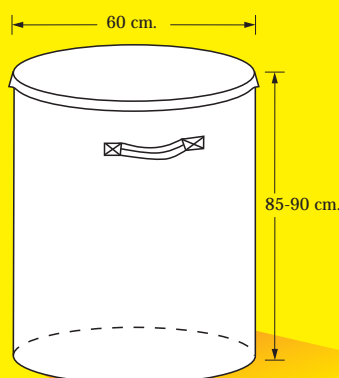

Especificaciones:

- colores: azul, amarillo, verde y blanco...
- diámetro: 60 cm
- altura: 85 - 90 cm
- tapa abatible: opcional
- asas: 2 ó 4
- bolsa interior: opcional
- resistencia: 100 kg (6:1) coeficiente seguridad
- capacidad: 250 l
- impresión: opcional, su logotipo en 2 colores